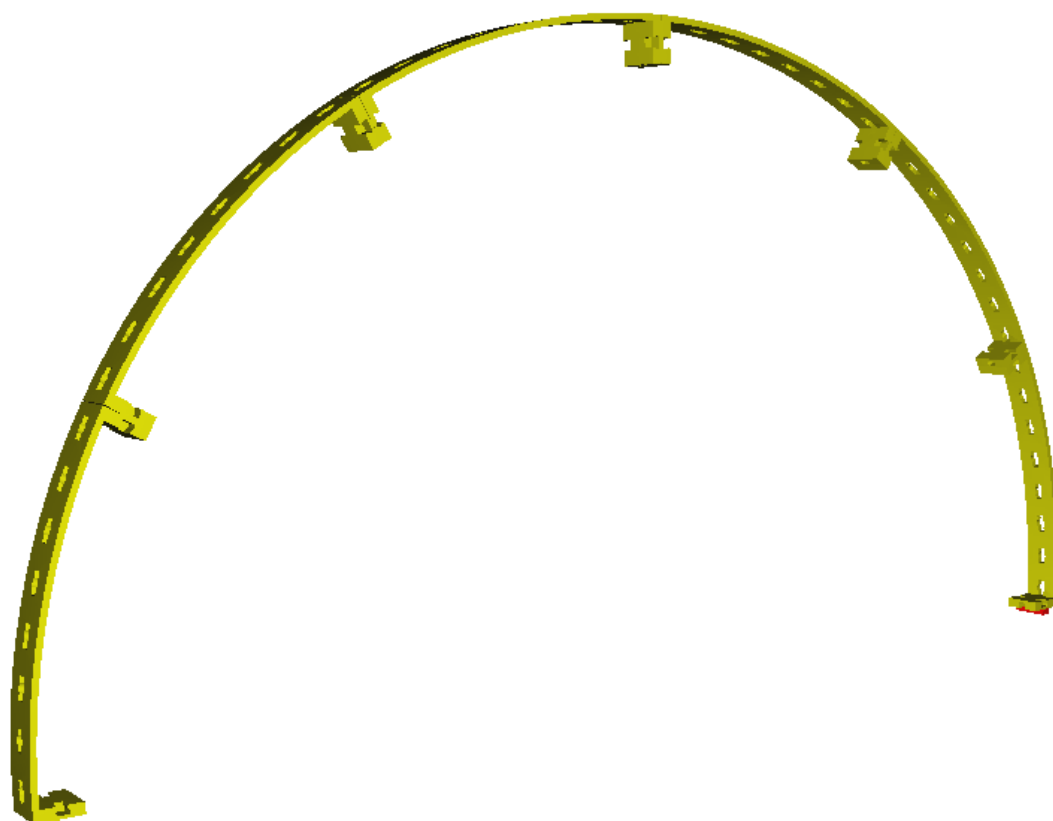

Swibbogen

von Sebastian

Stückliste—Part List - Onderdelenoversicht

	35129
Grundplatte 120x60	4
	31060
Verbindungsstück 15	6
	35054
Flachträger 120 30 Grad gebogen	12
	31982
Federnocken	2
	36330
Bogenstück 30 Grad	24
	32850
Riegelstein 15x15	6
	38216
Leuchtstein mit Steckfassung	6
	37875
Linsestecklampe 9V= 0,1A	6
	36323
S-Riegel 4 rot	30
	31765
I-Strebe 90 gelb	20
	31336
Flachstecker, grün	12
	31337
Flachstecker, rot	12

1

4x

2

2x

2

Bei beiden Bögen die Vorder- und Rückseite mit Bogenstücken versehen.

Frohe Weihnachten
wünscht euch das Team der fischertechnik:community!