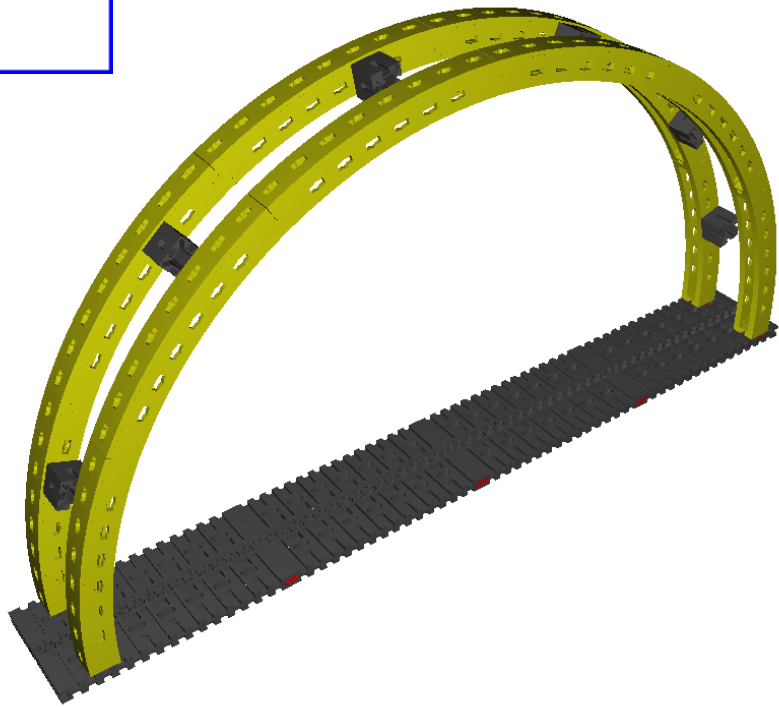

Swibbogen

von Sebastian

Stückliste—Part List - Onderdelenoversicht

	35129
Grundplatte 120x60	4
	31060
Verbindungsstück 15	6
	35054
Flachträger 120 30 Grad gebogen	12
	31982
Federnocken	2
	36330
Bogenstück 30 Grad	24
	32850
Riegelstein 15x15	6
	38216
Leuchtstein mit Steckfassung	6
	37875
Linsestecklampe 9V= 0,1A	6
	36323
S-Riegel 4 rot	30
	31765
I-Strebe 90 gelb	20
	31336
Flachstecker, grün	12
	31337
Flachstecker, rot	12

1

4x

2

2x

2

Bei beiden Bögen die Vorder- und Rückseite mit Bogenstücken versehen.

Frohe Weihnachten
wünscht euch das Team der fischertechnik:community!