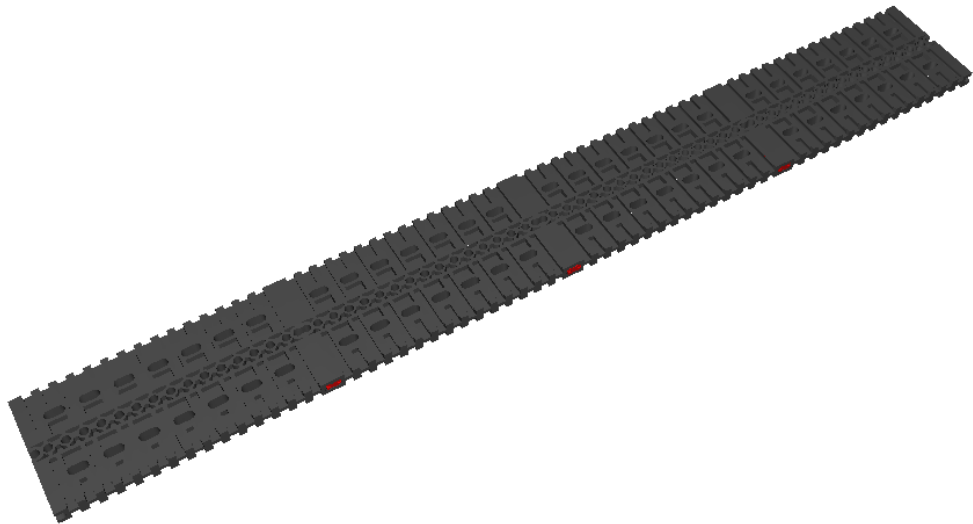

Swibbogen

von Sebastian

Stückliste—Part List - Onderdelenoversicht

	35129
Grundplatte 120x60	4
	31060
Verbindungsstück 15	6
	35054
Flachträger 120 30 Grad gebogen	12
	31982
Federnocken	2
	36330
Bogenstück 30 Grad	24
	32850
Riegelstein 15x15	6
	38216
Leuchtstein mit Steckfassung	6
	37875
Linsestecklampe 9V= 0,1A	6
	36323
S-Riegel 4 rot	30
	31765
I-Strebe 90 gelb	20
	31336
Flachstecker, grün	12
	31337
Flachstecker, rot	12

1

4x

2

2x

2

Bei beiden Bögen die Vorder- und Rückseite mit Bogenstücken versehen.

Frohe Weihnachten
wünscht euch das Team der fischertechnik:community!