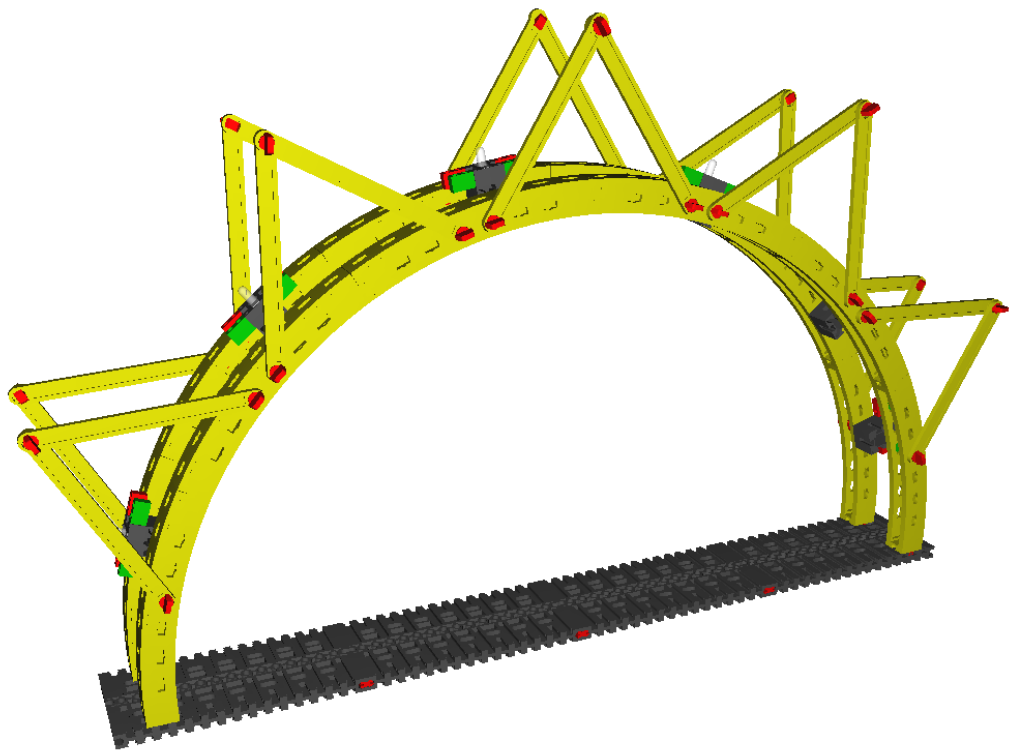

Swibbogen

von Sebastian

Stückliste—Part List - Onderdelenoversicht

	35129
Grundplatte 120x60	4
	31060
Verbindungsstück 15	6
	35054
Flachträger 120 30 Grad gebogen	12
	31982
Federnocken	2
	36330
Bogenstück 30 Grad	24
	32850
Riegelstein 15x15	6
	38216
Leuchtstein mit Steckfassung	6
	37875
Linsestecklampe 9V= 0,1A	6
	36323
S-Riegel 4 rot	30
	31765
I-Strebe 90 gelb	20
	31336
Flachstecker, grün	12
	31337
Flachstecker, rot	12

1

4x

2

2x

2

Bei beiden Bögen die Vorder- und Rückseite mit Bogenstücken versehen.

Frohe Weihnachten
wünscht euch das Team der fischertechnik:community!