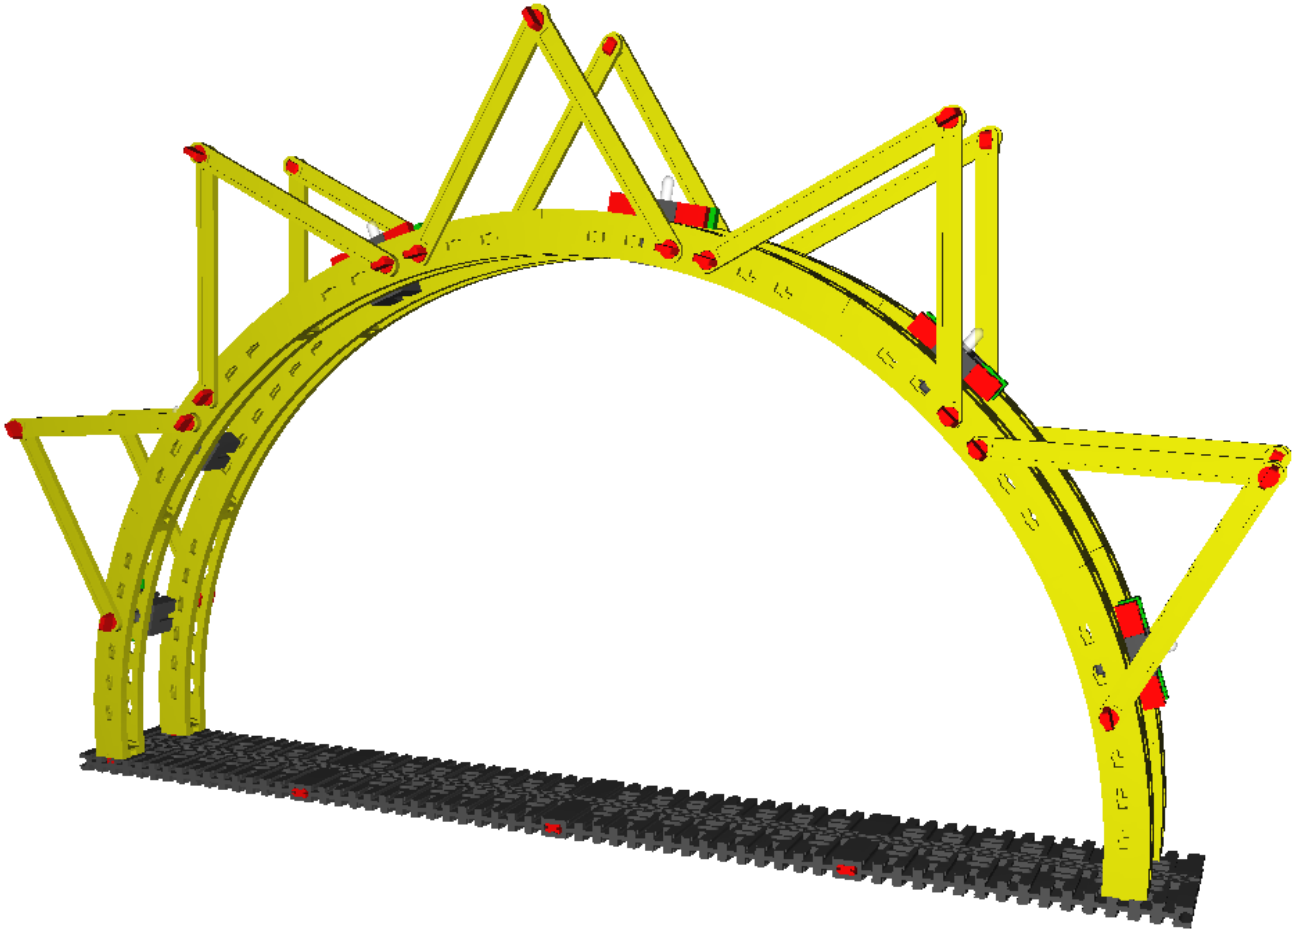

Swibbogen

von Sebastian

Stückliste—Part List - Onderdelenoversicht

	35129
Grundplatte 120x60	4
	31060
Verbindungsstück 15	6
	35054
Flachträger 120 30 Grad gebogen	12
	31982
Federnocken	2
	36330
Bogenstück 30 Grad	24
	32850
Riegelstein 15x15	6
	38216
Leuchtstein mit Steckfassung	6
	37875
Linsestecklampe 9V= 0,1A	6
	36323
S-Riegel 4 rot	30
	31765
I-Strebe 90 gelb	20
	31336
Flachstecker, grün	12
	31337
Flachstecker, rot	12

1

4x

2

2x

2

Bei beiden Bögen die Vorder- und Rückseite mit Bogenstücken versehen.

Frohe Weihnachten
wünscht euch das Team der fischertechnik:community!