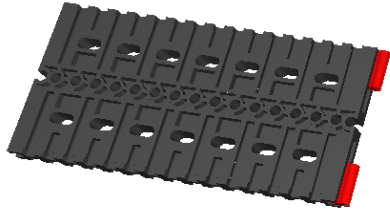

Swibbogen

von Sebastian

Stückliste—Part List - Onderdelenoversicht

	35129
Grundplatte 120x60	4
	31060
Verbindungsstück 15	6
	35054
Flachträger 120 30 Grad gebogen	12
	31982
Federnocken	2
	36330
Bogenstück 30 Grad	24
	32850
Riegelstein 15x15	6
	38216
Leuchtstein mit Steckfassung	6
	37875
Linsestecklampe 9V= 0,1A	6
	36323
S-Riegel 4 rot	30
	31765
I-Strebe 90 gelb	20
	31336
Flachstecker, grün	12
	31337
Flachstecker, rot	12

1

4x

2

2x

2

Bei beiden Bögen die Vorder- und Rückseite mit Bogenstücken versehen.

Frohe Weihnachten
wünscht euch das Team der fischertechnik:community!