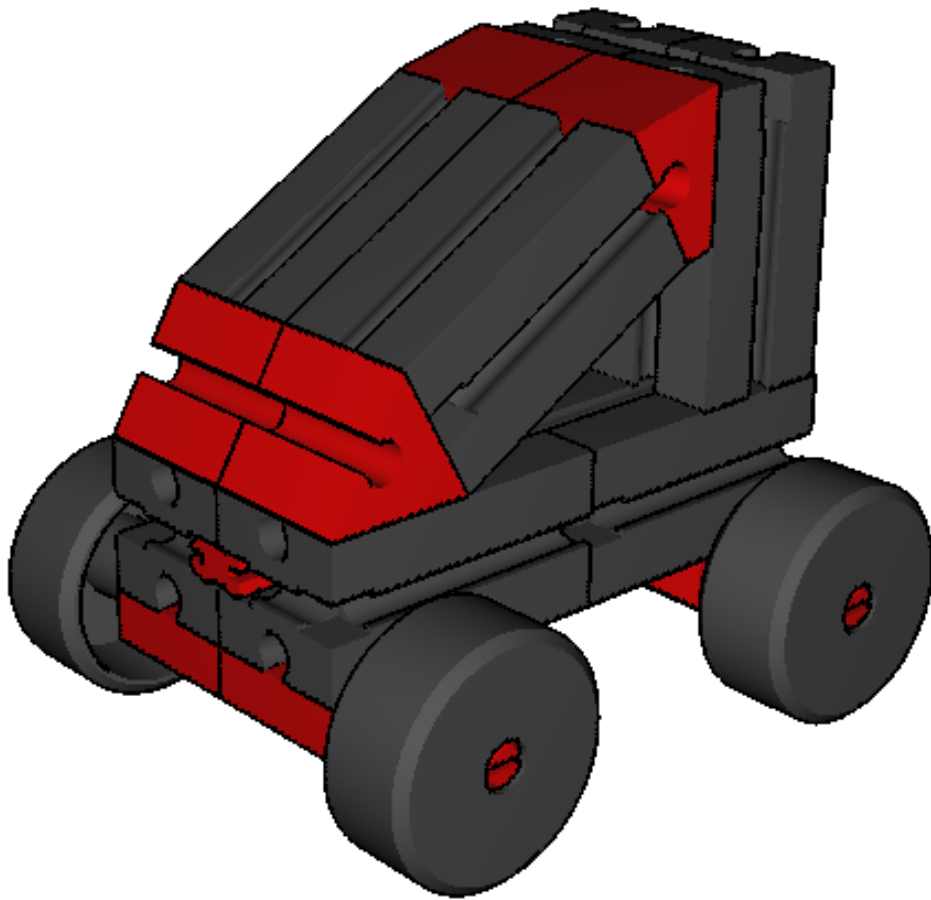

Smart (Mini-Modell)

Stückliste—Part List - Onderdelenoversicht

 Baustein 30 schwarz	32879 8
30  Verbindungsstück 30	31061 2
60°  Winkelstein 60 Grad	31010 2
 Radachse	36586 4
 Rad 23, schwarz	36574 4
30°  Winkelstein 30 Grad	31011 2