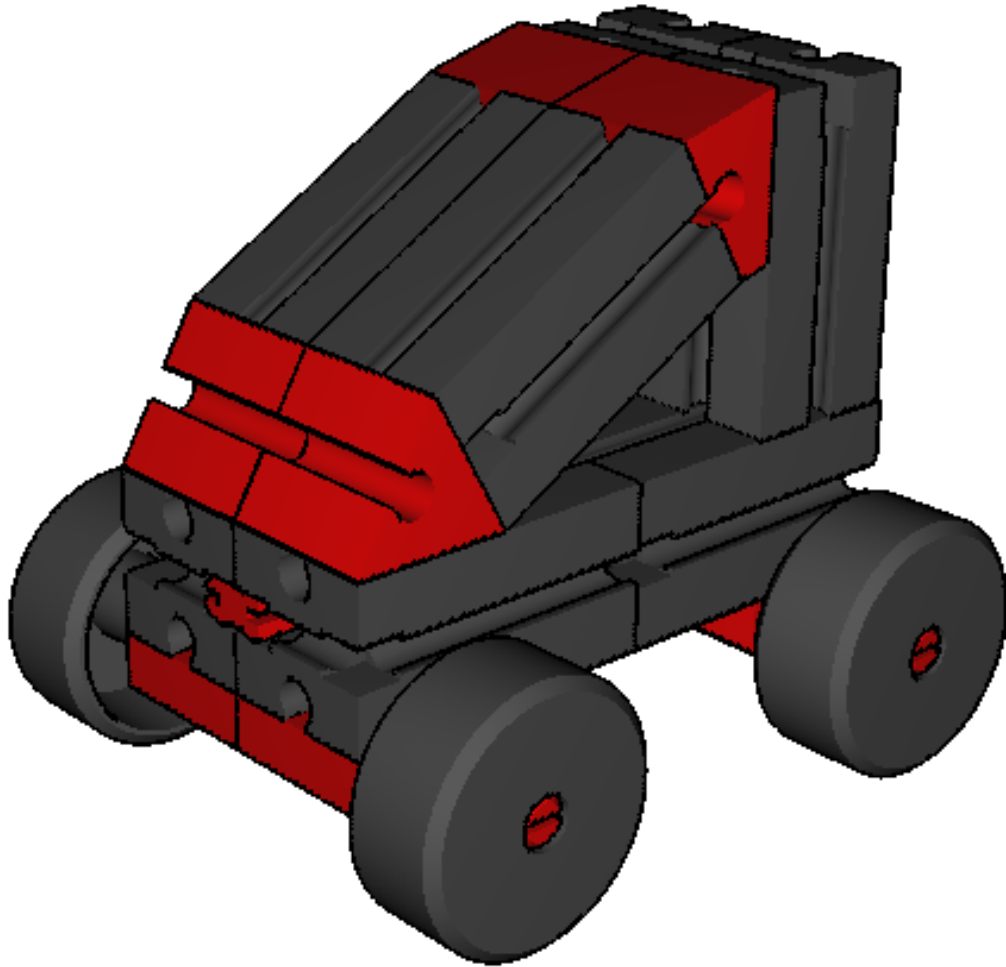

Smart (Mini-Modell)

Stückliste—Part List - Onderdelenoversicht

 Baustein 30 schwarz	32879 8
30  Verbindungsstück 30	31061 2
60°  Winkelstein 60 Grad	31010 2
 Radachse	36586 4
 Rad 23, schwarz	36574 4
30°  Winkelstein 30 Grad	31011 2