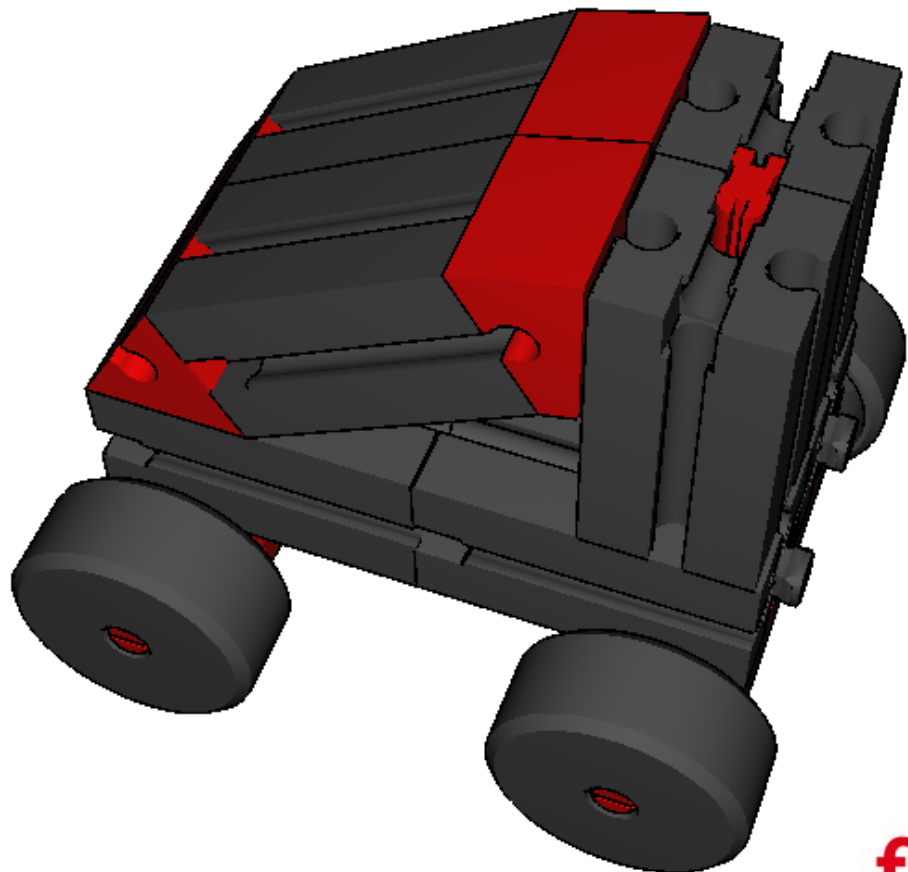

Smart (Mini-Modell)

Stückliste—Part List - Onderdelenoversicht

 Baustein 30 schwarz	32879 8
30  Verbindungsstück 30	31061 2
60°  Winkelstein 60 Grad	31010 2
 Radachse	36586 4
 Rad 23, schwarz	36574 4
30°  Winkelstein 30 Grad	31011 2