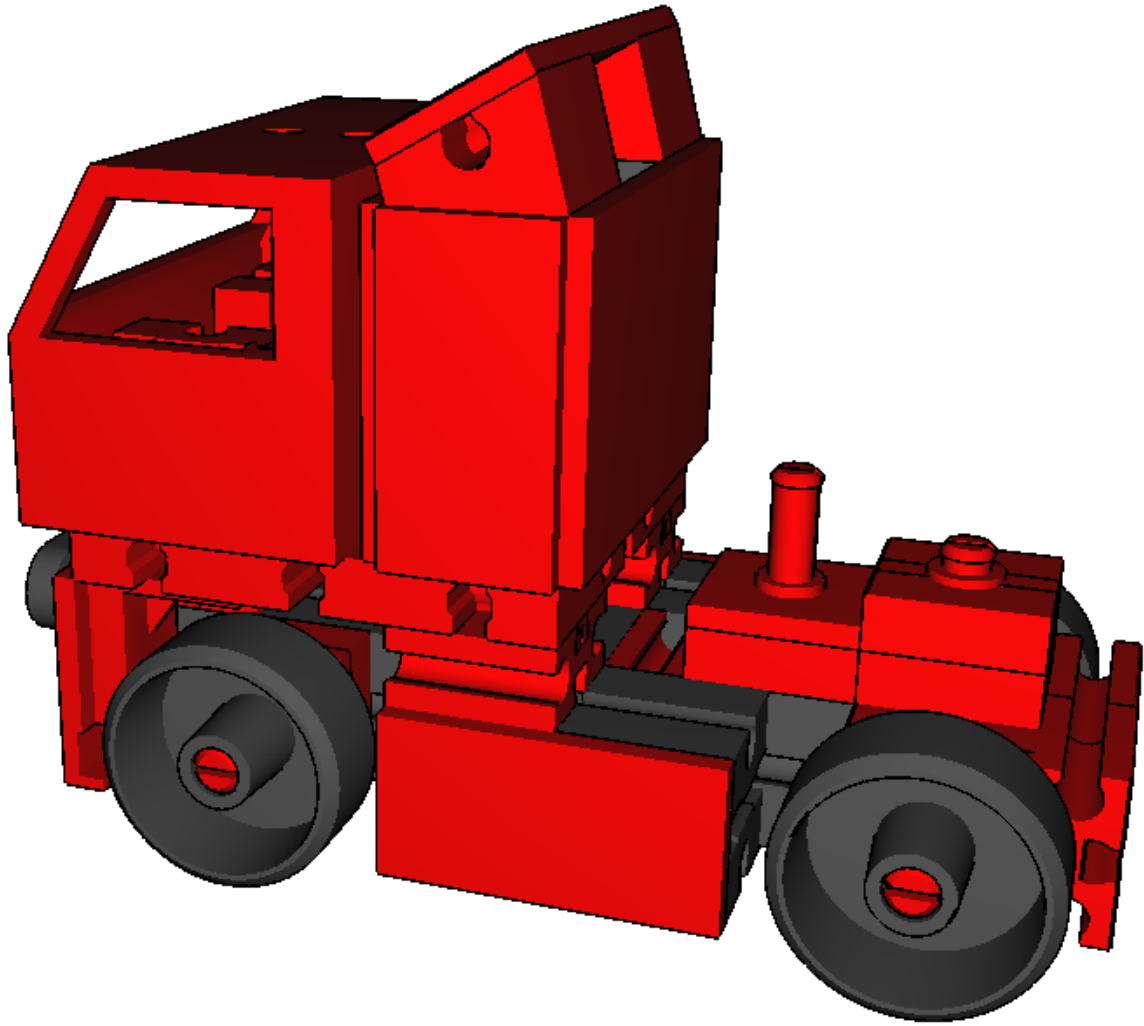

ft:c

Adventskalender
Bauanleitung

Mini-Truck

von thomas004

Stückliste—Part List - Onderdelenoversicht

	36593		32881
Grundplatte 45x45	1	Baustein 15 schwarz	4
	32879		32882
Baustein 30 schwarz	4	Baustein 15 mit 2 Zapfen	1
	38248		37237
Bauplatte 30x45, rot	2	Baustein 5	8
	116252		31848
Baustein 15 rot	2	Strebenadapter	2
	31011		36912
Winkelstein 30 Grad	2	I-Strebe 30 mit Loch, schwarz	1
	38242		31060
Bauplatte 15x45, rot	1	Verbindungsstück 15	1
	38241		31124
Bauplatte 15x30, rot	4	Aufnahmeachse	5
	31982		36574
Federnocken	9	Rad 23, schwarz	4
	37468		
Baustein 7,5	8		
	38443		
Führerhaus 45	1		
	38423		
Winkelstein 10x15x15	2		
	32455		
Führungsplatte E-Magnet	2		

1

2

3

4

5

6

7

8