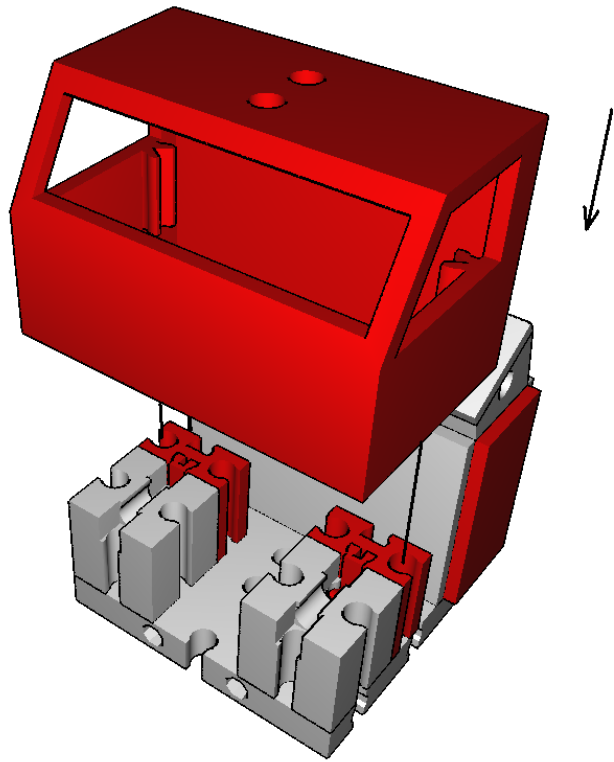

ft:c

Adventskalender
Bauanleitung

Mini-Truck

von thomas004

Stückliste—Part List - Onderdelenoversicht

	36593		32881
Grundplatte 45x45	1	Baustein 15 schwarz	4
	32879		32882
Baustein 30 schwarz	4	Baustein 15 mit 2 Zapfen	1
	38248		37237
Bauplatte 30x45, rot	2	Baustein 5	8
	116252		31848
Baustein 15 rot	2	Strebenadapter	2
	31011		36912
Winkelstein 30 Grad	2	I-Strebe 30 mit Loch, schwarz	1
	38242		31060
Bauplatte 15x45, rot	1	Verbindungsstück 15	1
	38241		31124
Bauplatte 15x30, rot	4	Aufnahmeachse	5
	31982		36574
Federnocken	9	Rad 23, schwarz	4
	37468		
Baustein 7,5	8		
	38443		
Führerhaus 45	1		
	38423		
Winkelstein 10x15x15	2		
	32455		
Führungsplatte E-Magnet	2		

1

2

3

4

5

6

7

8