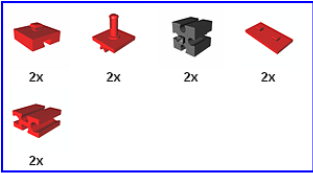

ft:c

Adventskalender
Bauanleitung

Mini-Truck

von thomas004

Stückliste—Part List - Onderdelenoversicht

	36593		32881
Grundplatte 45x45	1	Baustein 15 schwarz	4
	32879		32882
Baustein 30 schwarz	4	Baustein 15 mit 2 Zapfen	1
	38248		37237
Bauplatte 30x45, rot	2	Baustein 5	8
	116252		31848
Baustein 15 rot	2	Strebenadapter	2
	31011		36912
Winkelstein 30 Grad	2	I-Strebe 30 mit Loch, schwarz	1
	38242		31060
Bauplatte 15x45, rot	1	Verbindungsstück 15	1
	38241		31124
Bauplatte 15x30, rot	4	Aufnahmeachse	5
	31982		36574
Federnocken	9	Rad 23, schwarz	4
	37468		
Baustein 7,5	8		
	38443		
Führerhaus 45	1		
	38423		
Winkelstein 10x15x15	2		
	32455		
Führungsplatte E-Magnet	2		

1

2

3

4

5

6

7

8