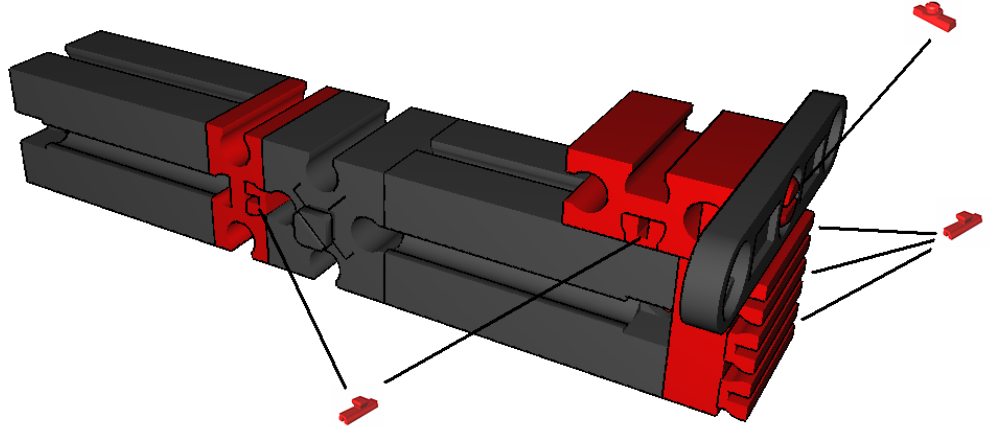

ft:c

Adventskalender
Bauanleitung

Mini-Truck

von thomas004

Stückliste—Part List - Onderdelenoversicht

	36593		32881
Grundplatte 45x45	1	Baustein 15 schwarz	4
	32879		32882
Baustein 30 schwarz	4	Baustein 15 mit 2 Zapfen	1
	38248		37237
Bauplatte 30x45, rot	2	Baustein 5	8
	116252		31848
Baustein 15 rot	2	Strebenadapter	2
	31011		36912
Winkelstein 30 Grad	2	I-Strebe 30 mit Loch, schwarz	1
	38242		31060
Bauplatte 15x45, rot	1	Verbindungsstück 15	1
	38241		31124
Bauplatte 15x30, rot	4	Aufnahmeachse	5
	31982		36574
Federnocken	9	Rad 23, schwarz	4
	37468		
Baustein 7,5	8		
	38443		
Führerhaus 45	1		
	38423		
Winkelstein 10x15x15	2		
	32455		
Führungsplatte E-Magnet	2		

1

2

3

4

5

6

7

8