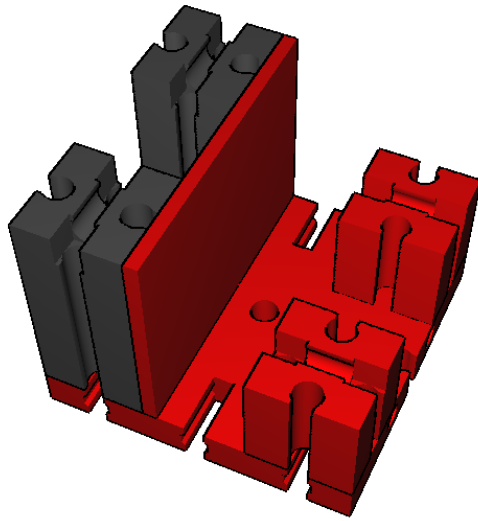

ft:c

Adventskalender
Bauanleitung

Mini-Truck

von thomas004

Stückliste—Part List - Onderdelenoversicht

	36593		32881
Grundplatte 45x45	1	Baustein 15 schwarz	4
	32879		32882
Baustein 30 schwarz	4	Baustein 15 mit 2 Zapfen	1
	38248		37237
Bauplatte 30x45, rot	2	Baustein 5	8
	116252		31848
Baustein 15 rot	2	Strebenadapter	2
	31011		36912
Winkelstein 30 Grad	2	I-Strebe 30 mit Loch, schwarz	1
	38242		31060
Bauplatte 15x45, rot	1	Verbindungsstück 15	1
	38241		31124
Bauplatte 15x30, rot	4	Aufnahmeachse	5
	31982		36574
Federnocken	9	Rad 23, schwarz	4
	37468		
Baustein 7,5	8		
	38443		
Führerhaus 45	1		
	38423		
Winkelstein 10x15x15	2		
	32455		
Führungsplatte E-Magnet	2		

1

2

3

4

5

6

7

8