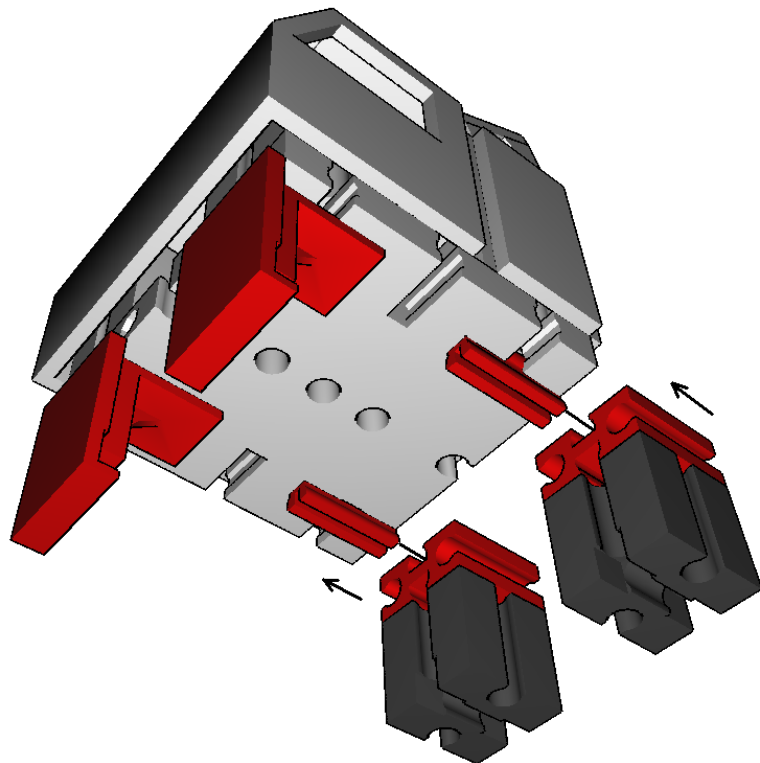

ft:c

Adventskalender
Bauanleitung

Mini-Truck

von thomas004

Stückliste—Part List - Onderdelenoversicht

	36593		32881
Grundplatte 45x45	1	Baustein 15 schwarz	4
	32879		32882
Baustein 30 schwarz	4	Baustein 15 mit 2 Zapfen	1
	38248		37237
Bauplatte 30x45, rot	2	Baustein 5	8
	116252		31848
Baustein 15 rot	2	Strebenadapter	2
	31011		36912
Winkelstein 30 Grad	2	I-Strebe 30 mit Loch, schwarz	1
	38242		31060
Bauplatte 15x45, rot	1	Verbindungsstück 15	1
	38241		31124
Bauplatte 15x30, rot	4	Aufnahmeachse	5
	31982		36574
Federnocken	9	Rad 23, schwarz	4
	37468		
Baustein 7,5	8		
	38443		
Führerhaus 45	1		
	38423		
Winkelstein 10x15x15	2		
	32455		
Führungsplatte E-Magnet	2		

1

2

3

4

5

6

7

8