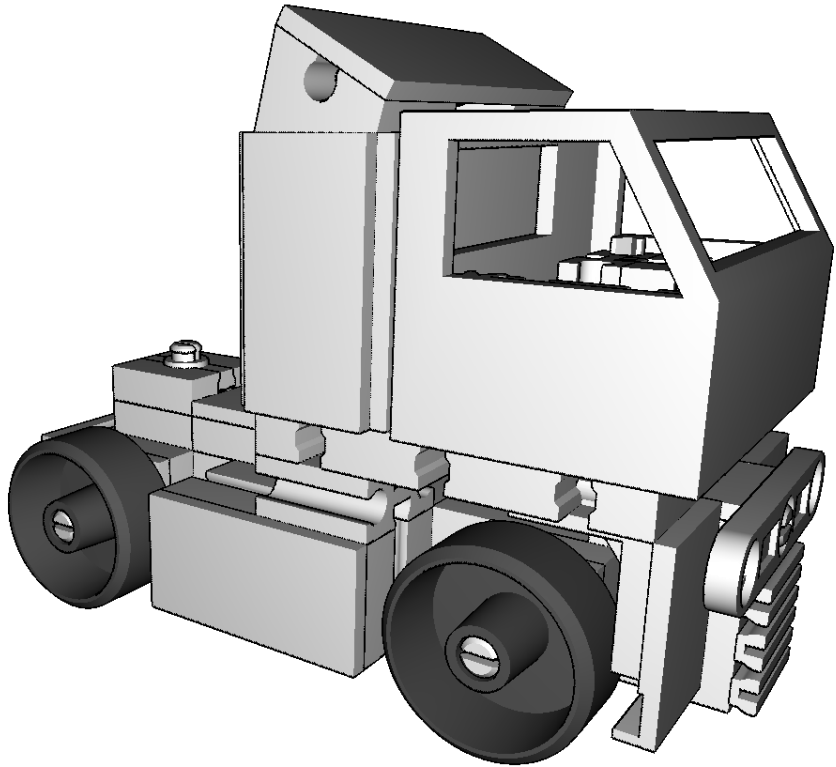

ft:c

Adventskalender
Bauanleitung

Mini-Truck

von thomas004

Stückliste—Part List - Onderdelenoversicht

	36593		32881
Grundplatte 45x45	1	Baustein 15 schwarz	4
	32879		32882
Baustein 30 schwarz	4	Baustein 15 mit 2 Zapfen	1
	38248		37237
Bauplatte 30x45, rot	2	Baustein 5	8
	116252		31848
Baustein 15 rot	2	Strebenadapter	2
	31011		36912
Winkelstein 30 Grad	2	I-Strebe 30 mit Loch, schwarz	1
	38242		31060
Bauplatte 15x45, rot	1	Verbindungsstück 15	1
	38241		31124
Bauplatte 15x30, rot	4	Aufnahmeachse	5
	31982		36574
Federnocken	9	Rad 23, schwarz	4
	37468		
Baustein 7,5	8		
	38443		
Führerhaus 45	1		
	38423		
Winkelstein 10x15x15	2		
	32455		
Führungsplatte E-Magnet	2		

1

2

3

4

5

6

7

8