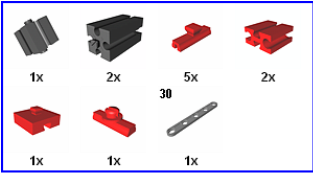

ft:c

Adventskalender
Bauanleitung

Mini-Truck

von thomas004

Stückliste—Part List - Onderdelenoversicht

	36593		32881
Grundplatte 45x45	1	Baustein 15 schwarz	4
	32879		32882
Baustein 30 schwarz	4	Baustein 15 mit 2 Zapfen	1
	38248		37237
Bauplatte 30x45, rot	2	Baustein 5	8
	116252		31848
Baustein 15 rot	2	Strebenadapter	2
	31011		36912
Winkelstein 30 Grad	2	I-Strebe 30 mit Loch, schwarz	1
	38242		31060
Bauplatte 15x45, rot	1	Verbindungsstück 15	1
	38241		31124
Bauplatte 15x30, rot	4	Aufnahmeachse	5
	31982		36574
Federnocken	9	Rad 23, schwarz	4
	37468		
Baustein 7,5	8		
	38443		
Führerhaus 45	1		
	38423		
Winkelstein 10x15x15	2		
	32455		
Führungsplatte E-Magnet	2		

1

2

3

4

5

6

7

8