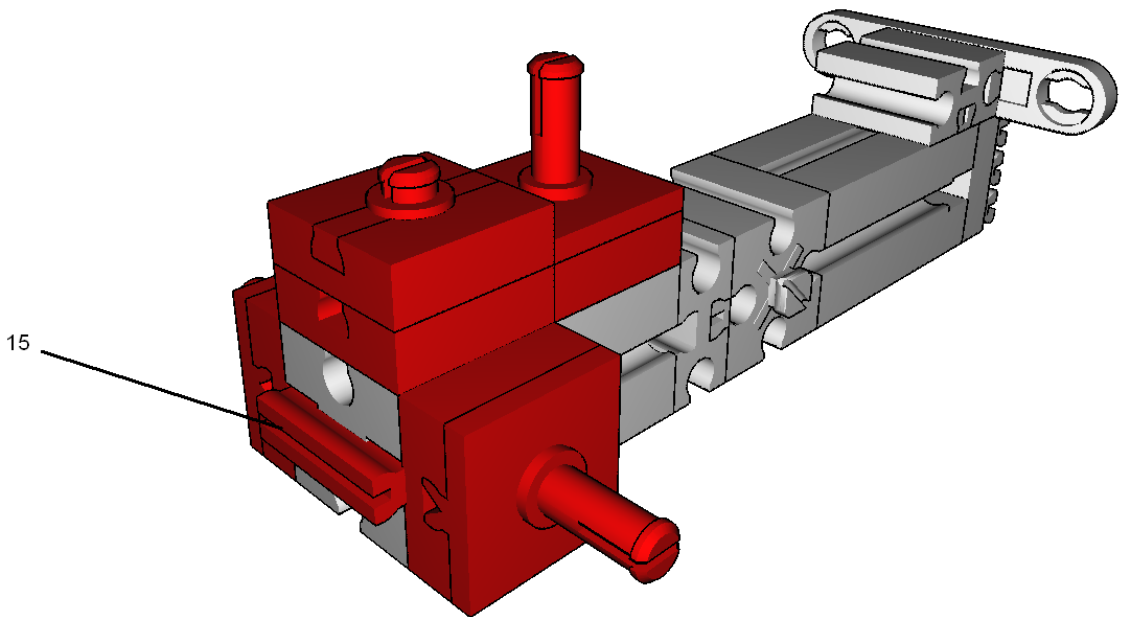

ft:c

Adventskalender
Bauanleitung

Mini-Truck

von thomas004

Stückliste—Part List - Onderdelenoversicht

	36593		32881
Grundplatte 45x45	1	Baustein 15 schwarz	4
	32879		32882
Baustein 30 schwarz	4	Baustein 15 mit 2 Zapfen	1
	38248		37237
Bauplatte 30x45, rot	2	Baustein 5	8
	116252		31848
Baustein 15 rot	2	Strebenadapter	2
	31011		36912
Winkelstein 30 Grad	2	I-Strebe 30 mit Loch, schwarz	1
	38242		31060
Bauplatte 15x45, rot	1	Verbindungsstück 15	1
	38241		31124
Bauplatte 15x30, rot	4	Aufnahmeachse	5
	31982		36574
Federnocken	9	Rad 23, schwarz	4
	37468		
Baustein 7,5	8		
	38443		
Führerhaus 45	1		
	38423		
Winkelstein 10x15x15	2		
	32455		
Führungsplatte E-Magnet	2		

1

2

3

4

5

6

7

8