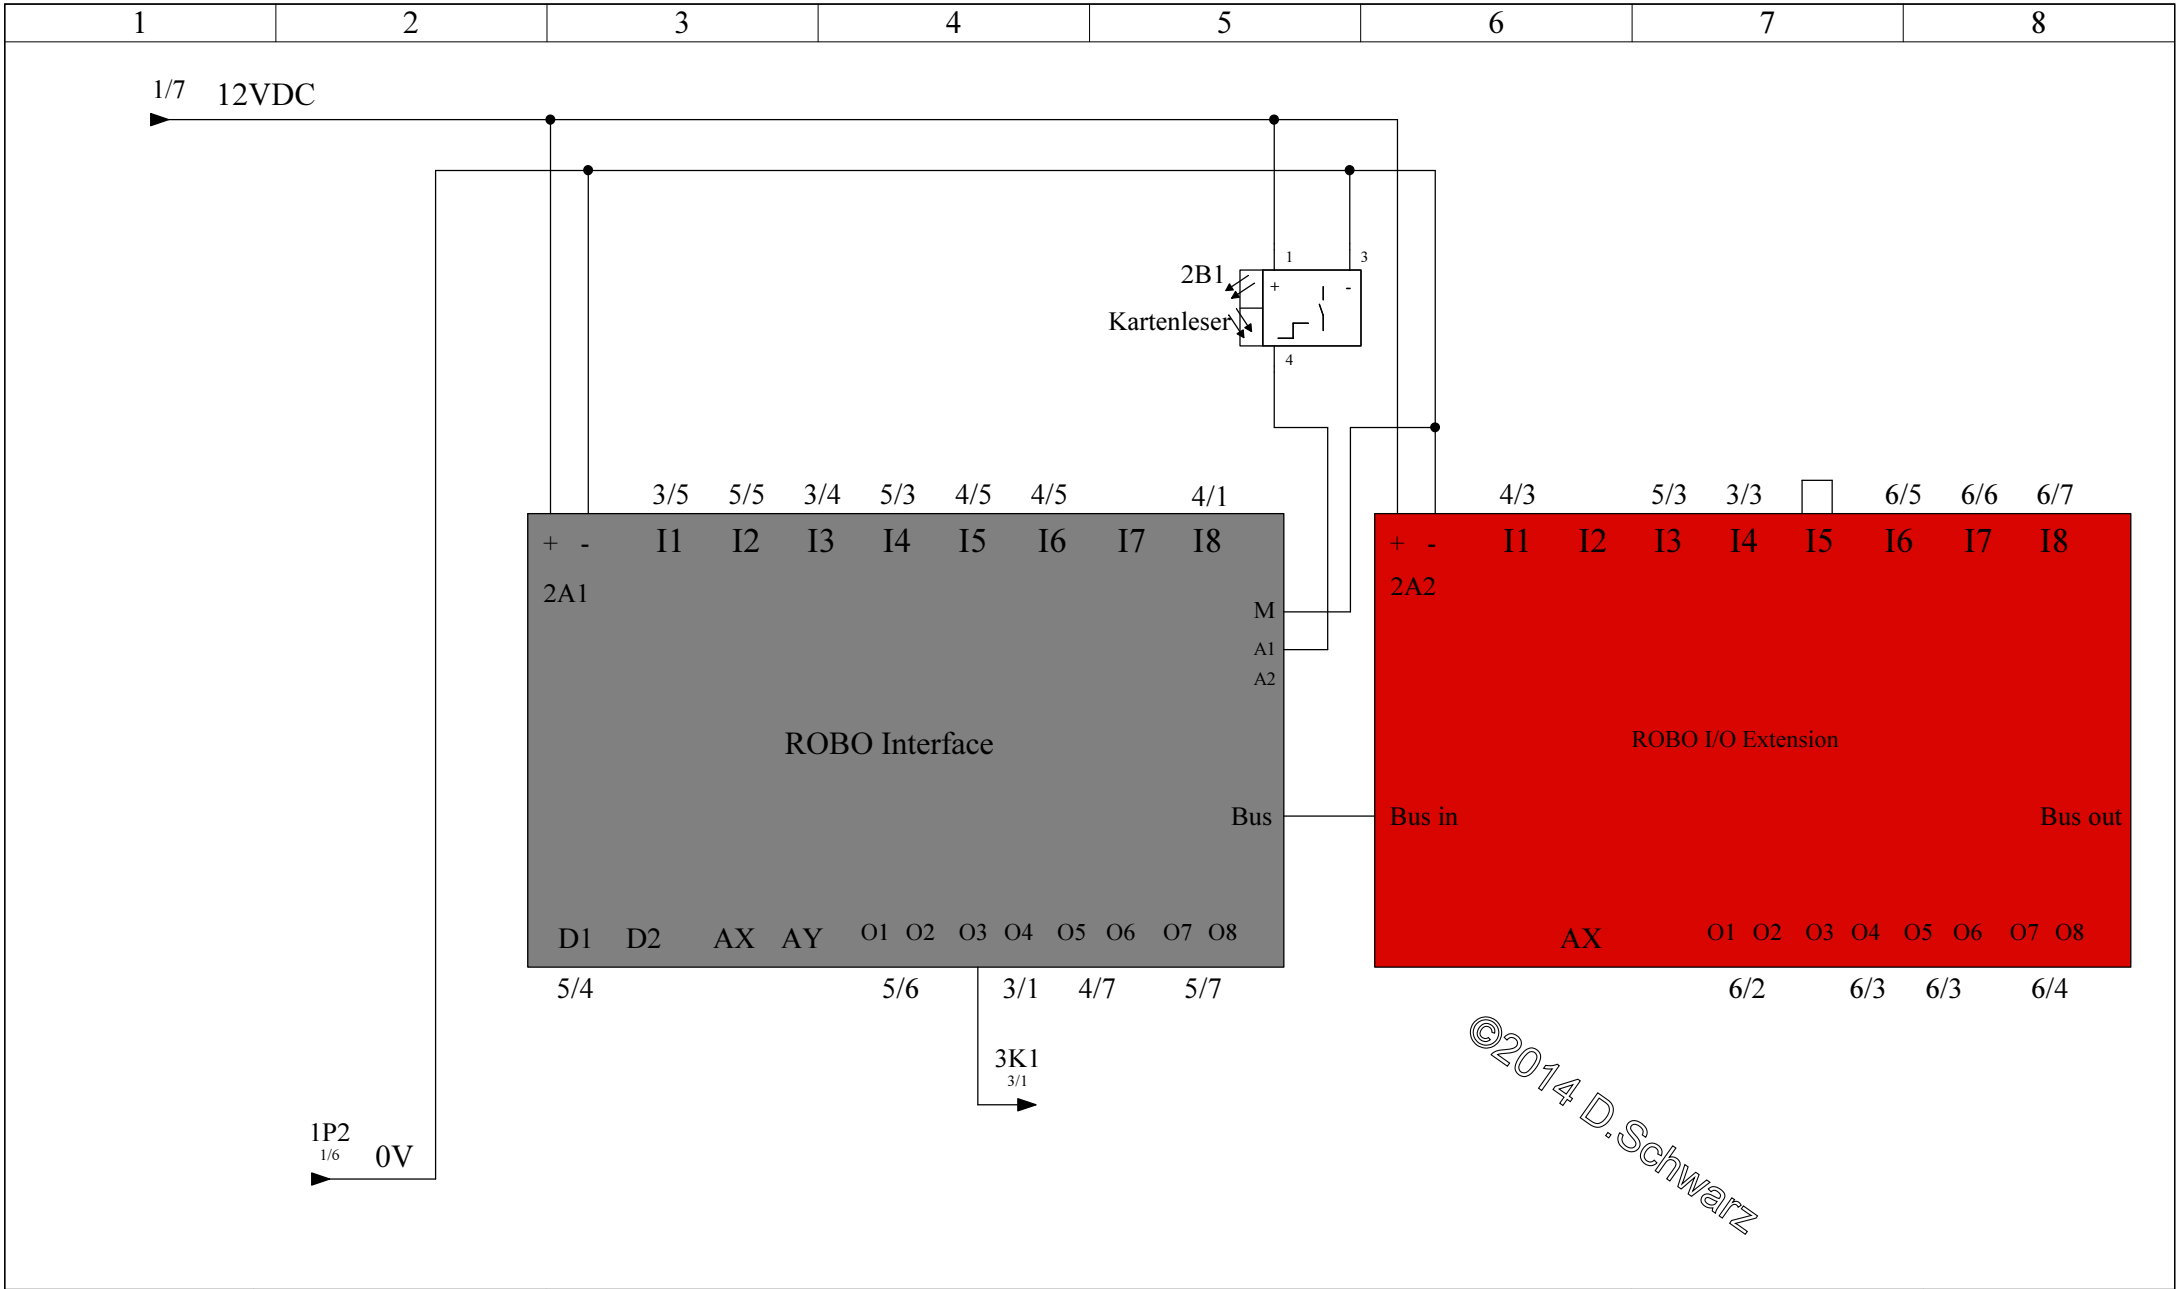

©2014 D.Schwarz

Erstellt: 05.10.2014	Geändert: 22.11.2014
Erstellt von: Dominic Schwarz	
Status: Projekt ist abgeschlossen	

Fischertechnik Aufzug  
**Hauptstrom**

Anlage 1		+ST	
Blatt	Gesamt: 6	Nächstes: 2	1
	Höchstes: 6		

Erstellt: 06.10.2014	Geändert: 10.10.2014
Erstellt von: Dominic Schwarz	
Status: Projekt ist abgeschlossen	

Fischertechnik Aufzug  
**Steuerung**

Anlage 1		+ST	
Blatt	Gesamt: 6	Nächstes:	2
	Höchstes: 6	3	

©2014 D.Schwarz

©2014 D.Schwarz

©2014 D.Schwarz

Erstellt: 08.10.2014	Geändert: 10.10.2014
Erstellt von: Dominic Schwarz	
Status: Projekt ist abgeschlossen	

Fischertechnik Aufzug  
2. Stock

Anlage 1		+2	
Blatt	Gesamt: 6	Nächstes: 6	5
	Höchstes: 6		