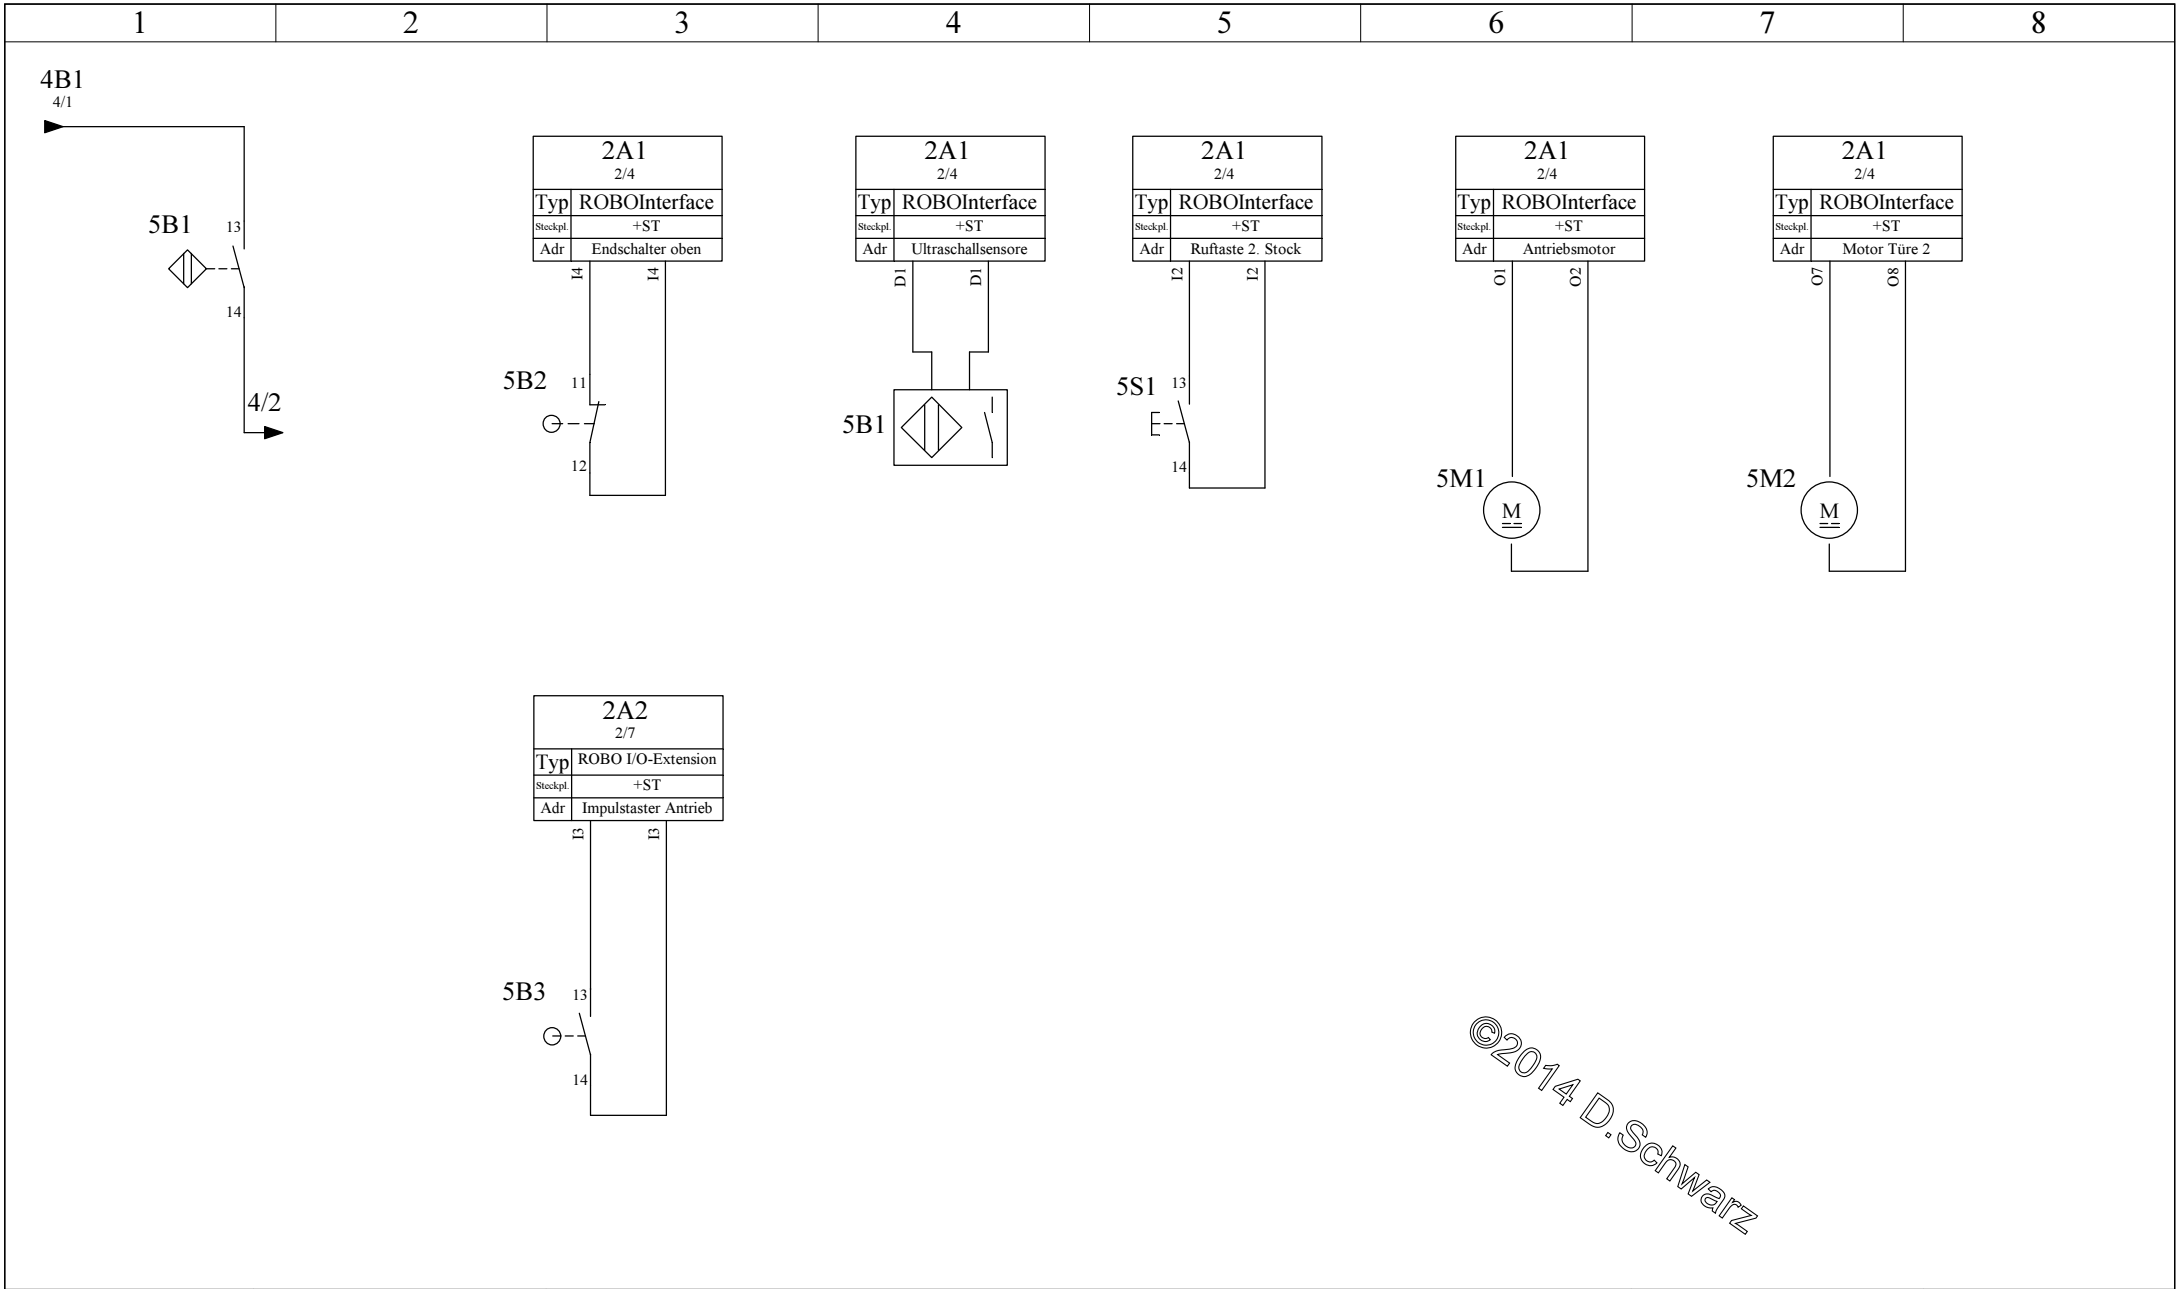

©2014 D.Schwarz

Erstellt: 05.10.2014	Geändert: 22.11.2014
Erstellt von: Dominic Schwarz	
Status: Projekt ist abgeschlossen	

Fischertechnik Aufzug  
**Hauptstrom**

Anlage 1		+ST	
Blatt	Gesamt: 6	Nächstes: 2	1
	Höchstes: 6		

Erstellt: 06.10.2014	Geändert: 10.10.2014
Erstellt von: Dominic Schwarz	
Status: Projekt ist abgeschlossen	

Fischertechnik Aufzug  
**Steuerung**

Anlage 1		+ST	
Blatt	Gesamt: 6	Nächstes:	2
	Höchstes: 6	3	

©2014 D.Schwarz

©2014 D.Schwarz

©2014 D.Schwarz

Erstellt: 08.10.2014	Geändert: 10.10.2014
Erstellt von: Dominic Schwarz	
Status: Projekt ist abgeschlossen	

Fischertechnik Aufzug  
2. Stock

Anlage 1		+2	
Blatt	Gesamt: 6	Nächstes: 6	5
	Höchstes: 6		