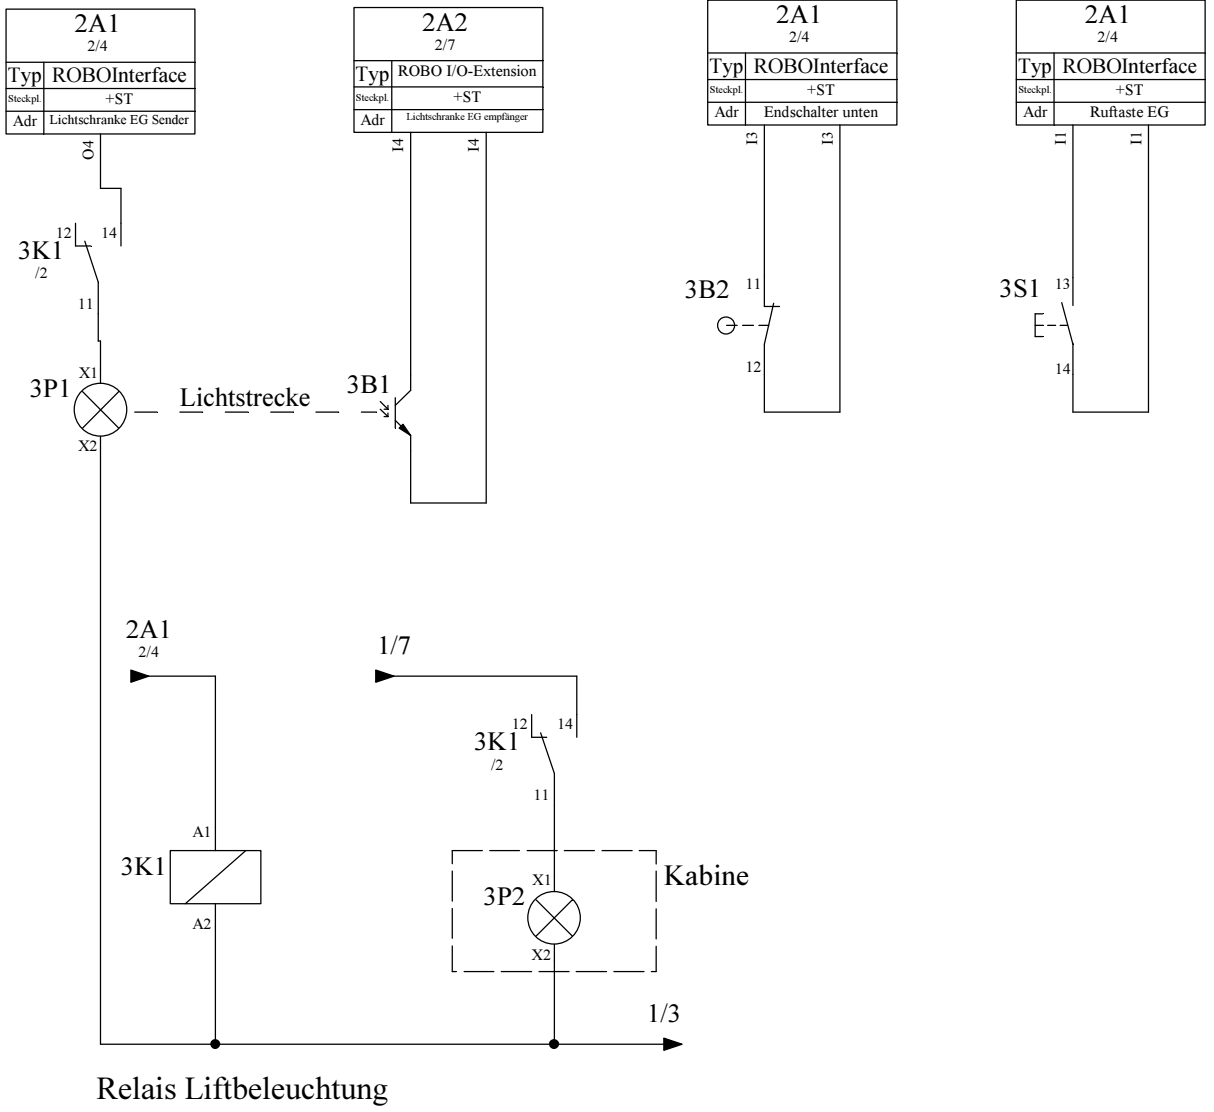

©2014 D.Schwarz

Erstellt: 05.10.2014	Geändert: 22.11.2014
Erstellt von: Dominic Schwarz	
Status: Projekt ist abgeschlossen	

Fischertechnik Aufzug  
**Hauptstrom**

Anlage 1		+ST	
Blatt	Gesamt: 6	Nächstes: 2	1
	Höchstes: 6		

Erstellt: 06.10.2014	Geändert: 10.10.2014
Erstellt von: Dominic Schwarz	
Status: Projekt ist abgeschlossen	

Fischertechnik Aufzug  
**Steuerung**

Anlage 1		+ST	
Blatt	Gesamt: 6	Nächstes:	2
	Höchstes: 6	3	

©2014 D.Schwarz

©2014 D.Schwarz

©2014 D.Schwarz

Erstellt: 08.10.2014	Geändert: 10.10.2014
Erstellt von: Dominic Schwarz	
Status: Projekt ist abgeschlossen	

Fischertechnik Aufzug  
2. Stock

Anlage 1		+2	
Blatt	Gesamt: 6	Nächstes: 6	5
	Höchstes: 6		