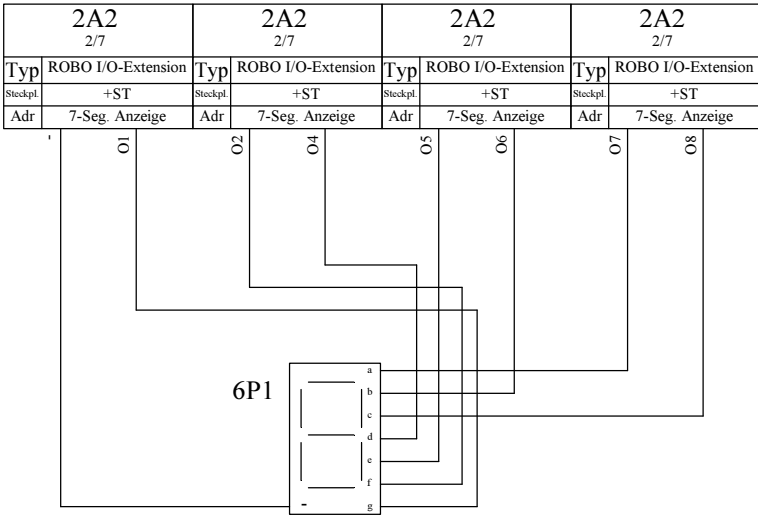

Erstellt: 06.10.2014	Geändert: 10.10.2014
Erstellt von: Dominic Schwarz	
Status: Projekt ist abgeschlossen	

Fischertechnik Aufzug  
**Steuerung**

Anlage 1		+ST	
Blatt	Gesamt: 6	Nächstes:	2
	Höchstes: 6	3	

©2014 D.Schwarz

©2014 D.Schwarz

©2014 D.Schwarz

Erstellt: 08.10.2014	Geändert: 10.10.2014
Erstellt von: Dominic Schwarz	
Status: Projekt ist abgeschlossen	

Fischertechnik Aufzug  
2. Stock

Anlage 1		+2	
Blatt	Gesamt: 6	Nächstes: 6	5
	Höchstes: 6		