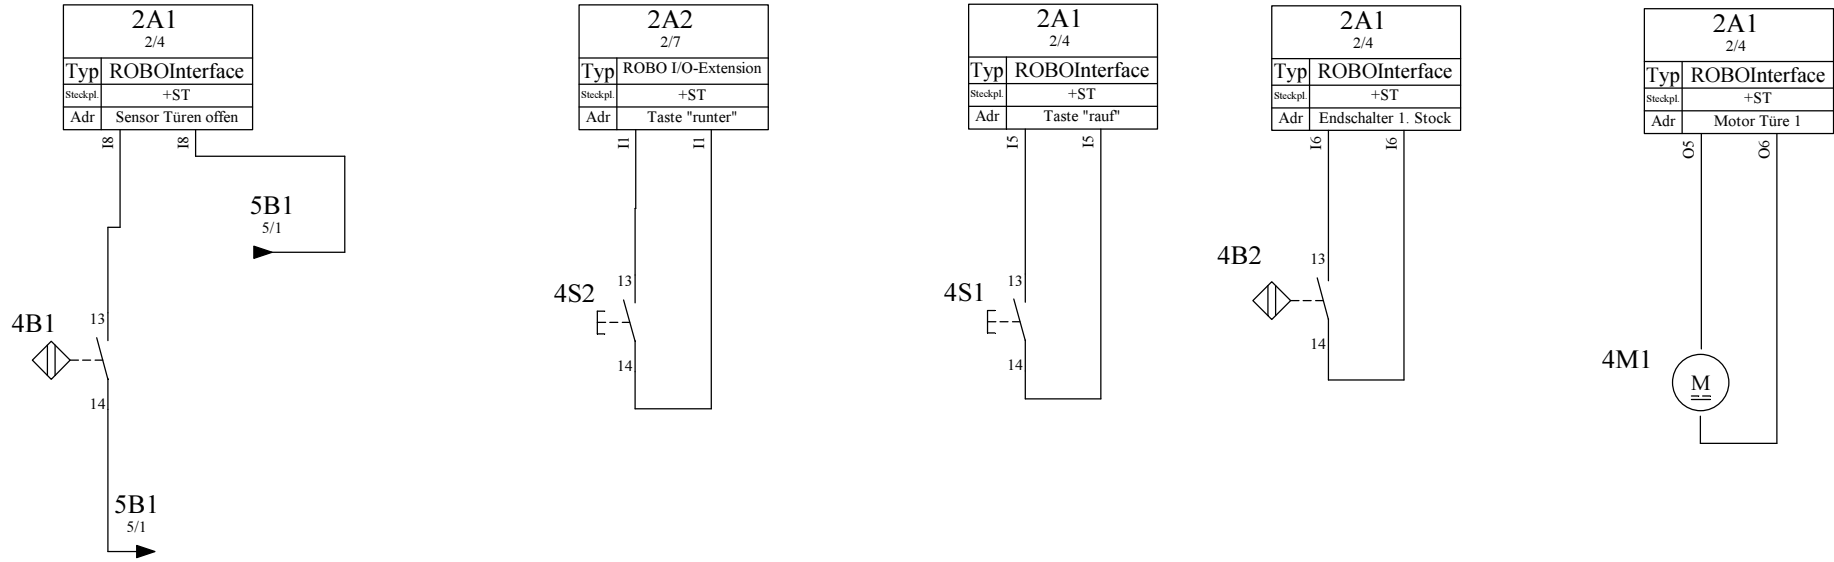

©2014 D.Schwarz

Erstellt: 05.10.2014	Geändert: 22.11.2014
Erstellt von: Dominic Schwarz	
Status: Projekt ist abgeschlossen	

Fischertechnik Aufzug  
**Hauptstrom**

Anlage 1		+ST	
Blatt	Gesamt: 6	Nächstes: 2	1
	Höchstes: 6		

Erstellt: 06.10.2014	Geändert: 10.10.2014
Erstellt von: Dominic Schwarz	
Status: Projekt ist abgeschlossen	

Fischertechnik Aufzug  
**Steuerung**

Anlage 1		+ST	
Blatt	Gesamt: 6	Nächstes:	2
	Höchstes: 6	3	

©2014 D.Schwarz

©2014 D.Schwarz

©2014 D.Schwarz

Erstellt: 08.10.2014	Geändert: 10.10.2014
Erstellt von: Dominic Schwarz	
Status: Projekt ist abgeschlossen	

Fischertechnik Aufzug  
2. Stock

Anlage 1		+2	
Blatt	Gesamt: 6	Nächstes: 6	5
	Höchstes: 6		