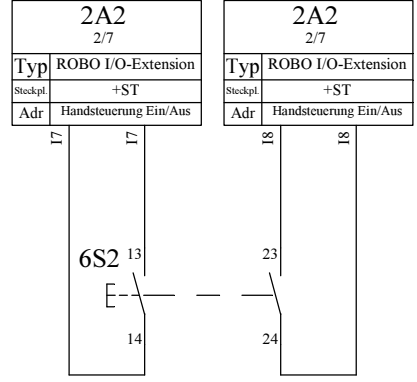

Erstellt: 06.10.2014	Geändert: 10.10.2014
Erstellt von: Dominic Schwarz	
Status: Projekt ist abgeschlossen	

Fischertechnik Aufzug  
**Steuerung**

Anlage 1		+ST	
Blatt	Gesamt: 6	Nächstes:	2
	Höchstes: 6	3	

©2014 D.Schwarz

©2014 D.Schwarz

©2014 D.Schwarz

Erstellt: 08.10.2014	Geändert: 10.10.2014
Erstellt von: Dominic Schwarz	
Status: Projekt ist abgeschlossen	

Fischertechnik Aufzug  
2. Stock

Anlage 1		+2	
Blatt	Gesamt: 6	Nächstes: 6	5
	Höchstes: 6		